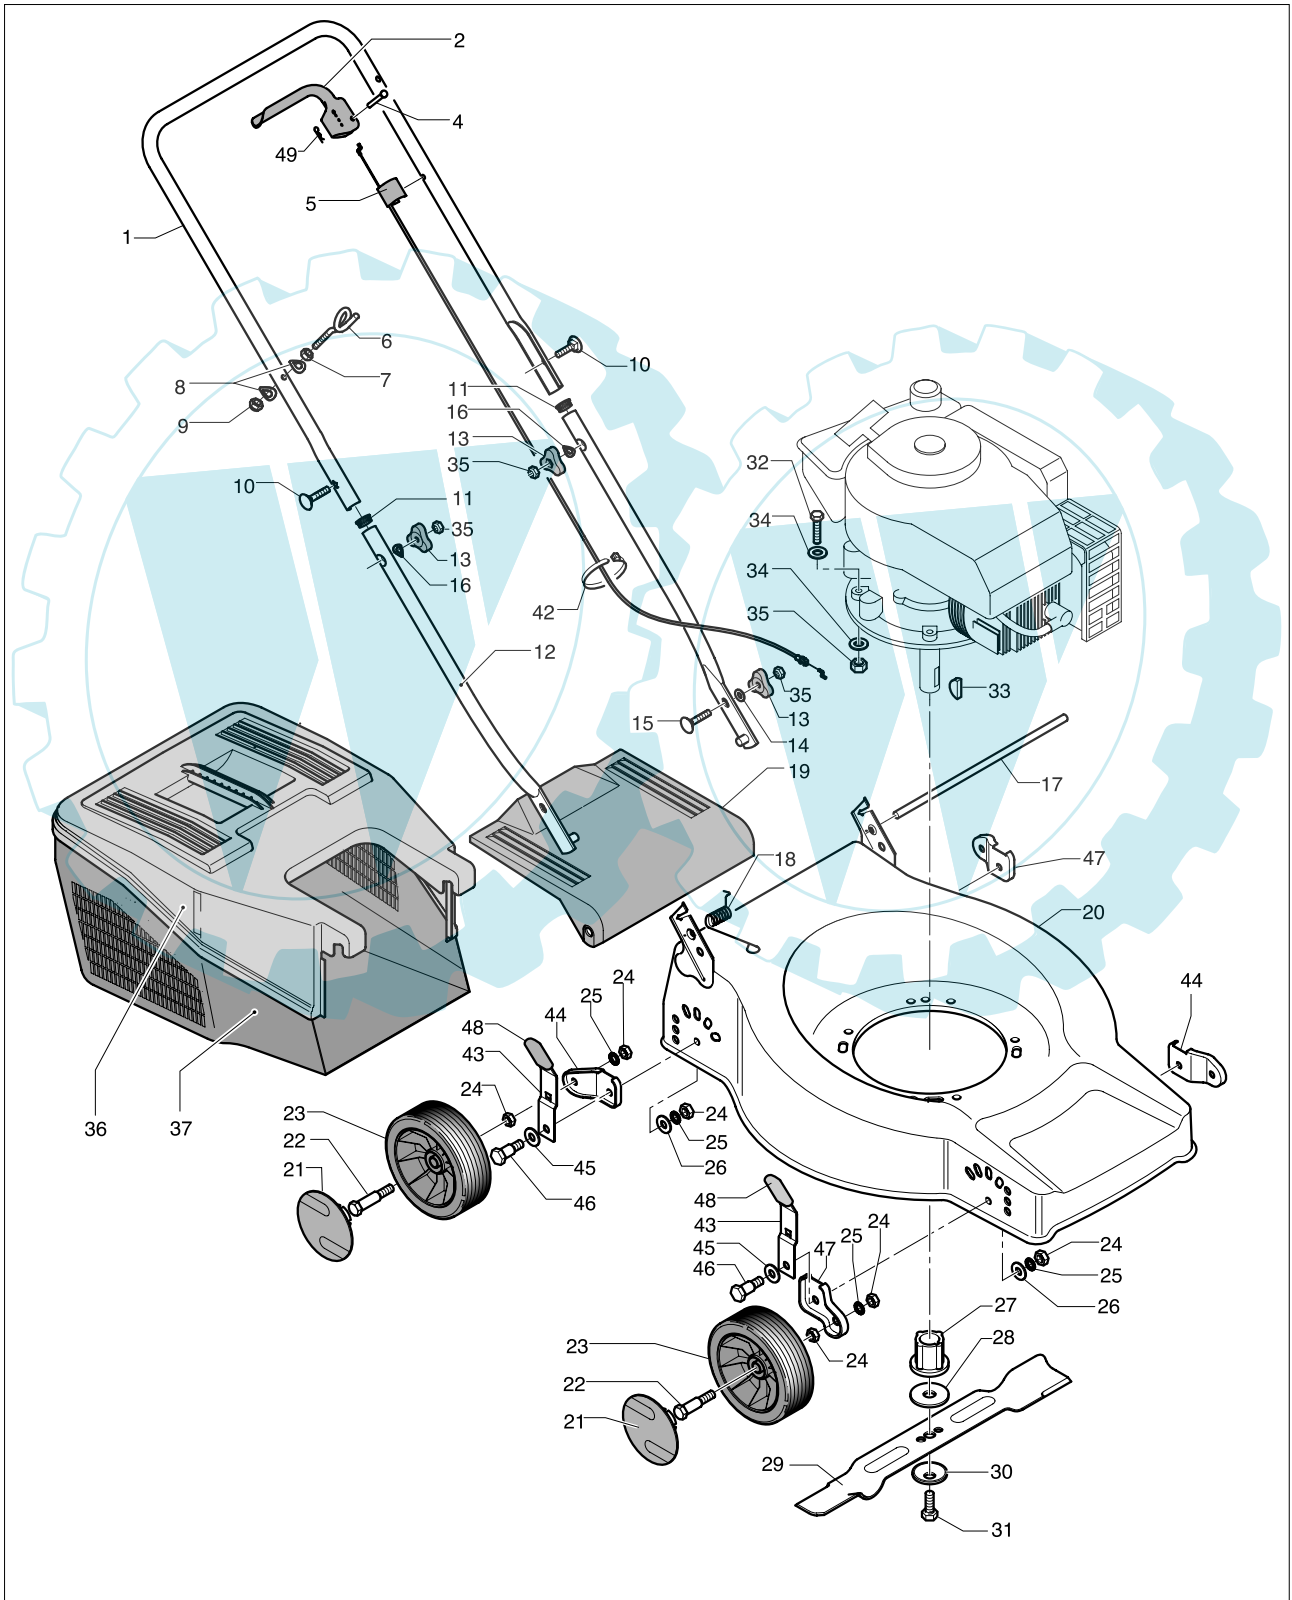

brand	QUELLE

date	JAN/03	SHEET 1/3

Model

UNIROPA

Product number

953878354